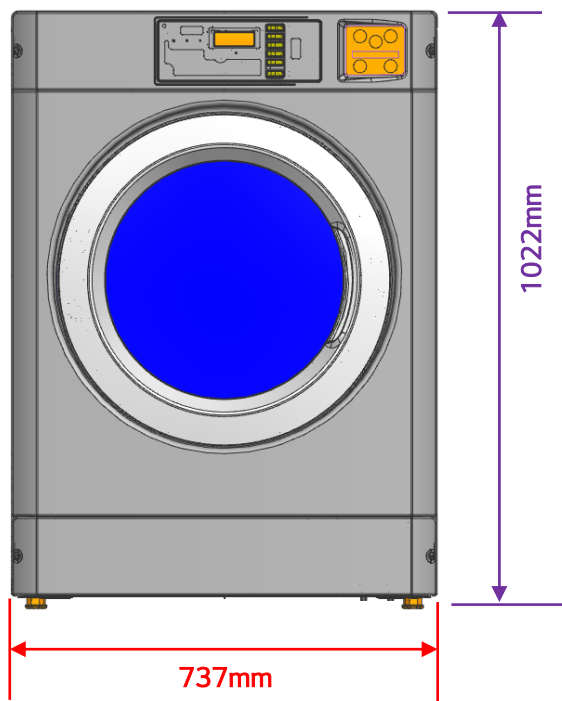

□ LG Titan Single Dryer

<Front>

<Right Side>

<Back>