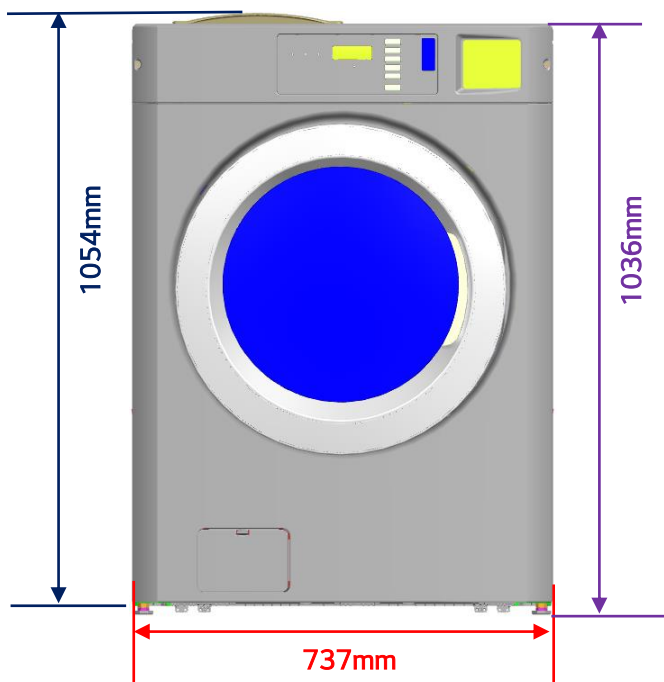

❑ LG Titan Single Washer

<Front>

<Right Side>

<Back>